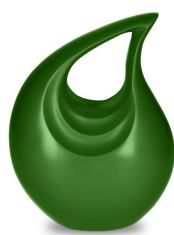

237,00

102833

**Urna cineraria 'Elegance'
effetto pietra naturale
bianco-grigio**

Numero articolo
102833
Forma / simbolo / tema
Cilindro
Dimensioni (a x l x p in cm)
27 cm - Ø 17 cm
Volume in litri
3.5
Adatto a
Interno

237,00

102835

**Urna cineraria 'Elegance'
effetto pietra naturale viola**

Numero articolo
102835
Forma / simbolo / tema
Cilindro
Dimensioni (a x l x p in cm)
27 cm - Ø 17 cm
Volume in litri
3.5
Adatto a
Interno

237,00

200640

**Urna cineraria in
alluminio 'Lacrima' mela
verde**

Numero articolo
200640
Forma / simbolo / tema
Goccia
Dimensioni (a x l x p in cm)
26 cm - Ø 20 cm
Volume in litri
3.0
Adatto a
Interno

278,00